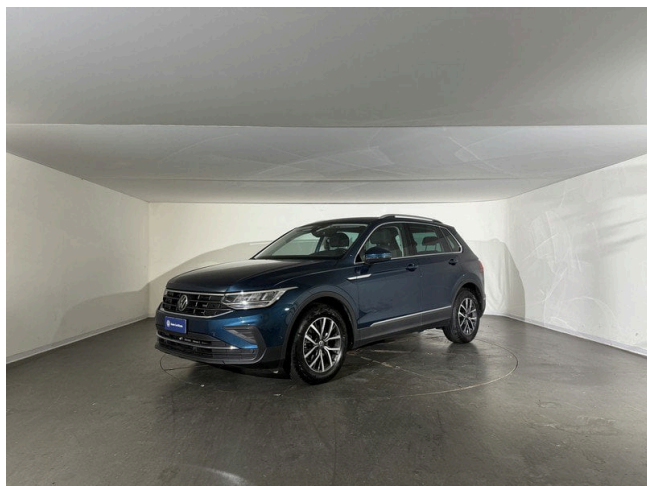

Tiguan 2.0 tdi life 150cv dsg

32.900 €

Scopri la tua rata Progetto Valore Volkswagen in concessionaria

22.455 km

02/2022

Diesel

Cambio automatico

1968 cm³

150 CV (110kW)

Consumo combinato 4.50 l

Euro 6d-ISC-FCM

Equipaggiamenti

2 ingressi USB-C anteriori

2 luci di lettura anteriori

2 luci LED nel vano piedi anteriore

3 appoggiatesta posteriori

8 altoparlanti

ACC - Adaptive Cruise Control "stop & go", incluso limitatore di velocità

Airbag a tendina per passeggeri anteriori e posteriori e airbag laterali anteriori

Airbag conducente e passeggero, con disattivazione airbag lato passeggero incl. airbag per ginocchia lato guida

Altre note del concessionario

Ambient Light (30 tonalità)

Ambient Pack

Ammortizzatori anteriori

App-Connect con funzione Wireless, include Apple CarPlay ed Android Auto

Applicazioni cromate ai tasti anteriori

Appoggiabraccia centrale anteriore

Appoggiatesta anteriori ottimizzati per la sicurezza, regolabili in altezza e profondità

Bluetooth

Cambio automatico a 7 rapporti o DSG

Cassetti sotto i sedili anteriori

Cerchi in lega "Tulsa" 7 J x 17" Dark Graphite con superficie diamantata

Cerchi in lega "Tulsa" 7 J x 17" Dark Graphite con superficie diamantata

Chiusura centralizzata, senza dispositivo di sicurezza, con telecomando e 2 chiavi estraibili a radiofrequenza

Chrome Pack

Cielo

Cintura di sicurezza automatica a tre punti di attacco per il sedile posteriore centrale

Clacson bitonale

Climatizzatore "Air Care Climatronic" con regolazione temperatura a 3 zone, con elementi di comando posteriore

Coda corta

Cristalli posteriori e lunotto oscurati

Digital Cockpit Pro

Dispositivo antiavviamento elettronico

Divano/schienale posteriore, divisibile, ribaltabile

Emergency Call

Equipaggiamento comfort

Fanale retronebbia

Fari LED anteriori e posteriori

Fondo vano di carico con funzione di ripartizione

Freno di stazionamento elettronico con funzione Auto-Hold

Front Assist - Sistema di frenata di emergenza

Gruppo ottico posteriore a tecnica LED

Gusci specchietti retrovisivi esterni e maniglie porte nel colore carrozzeria

Illuminazione vano bagagli

Indicatore del service 30000 km o 2 anni (flessibile)

Infotainment Opzione (MIB3)

Inseri decorativi "Cross" alla plancia strumenti e alle porte anteriori

Lane Assist - Sistema di mantenimento corsia

Light Assist - Regolazione fari abbaglianti

Listelli cromati

Listelli sottoporta anteriori in alluminio illuminati

Luci diurne con gestione automatizzata delle luci e funzione Coming e Leaving Home automatica

Mancorrenti cromati

Motore diesel 4 cil. 2.0 l TSI, 110 KW

Motore diesel 4 cil. 2.0L gruppo mot. 05L.D