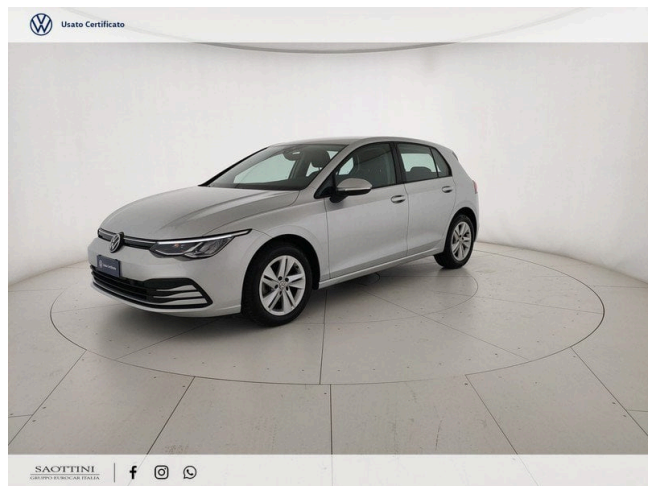

Golf 2.0 TDI Life 115 CV DSG

26.400 €

Scopri la tua rata Progetto Valore Volkswagen in concessionaria

27.170 km

07/2023

Diesel

Cambio automatico

1968 cm³