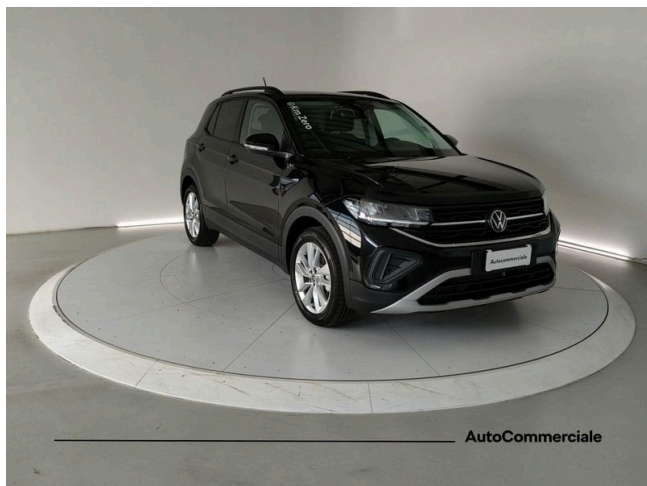

T-Cross 1.0 TSI Life

23.750 €

Scopri la tua rata Progetto Valore Volkswagen in concessionaria

15 km	95 CV (70kW)
04/2024	Consumo combinato I
Benzina	Euro 6e
Cambio manuale	
cm ³	

Equipaggiamenti

2 USB-C ant., 2 post. (con funzione di ricarica) nella console centrale post., potenza ricarica fino a 45W

5 Porte

6 Altoparlanti

ACC - Adaptive Cruise Control, incluso limitatore di velocità

Airbag a tendina anteriori e posteriori ed airbag laterali anteriori

Airbag conducente e passeggero, con disattivazione airbag lato passeggero

Altre note del concessionario

Alzacristalli elettrici

Ammortizzatori posteriori, versione terreni accidentati

App-Connect con funzione Wireless, per Apple CarPlay e Android Auto

Appoggiabraccia centrale anteriore