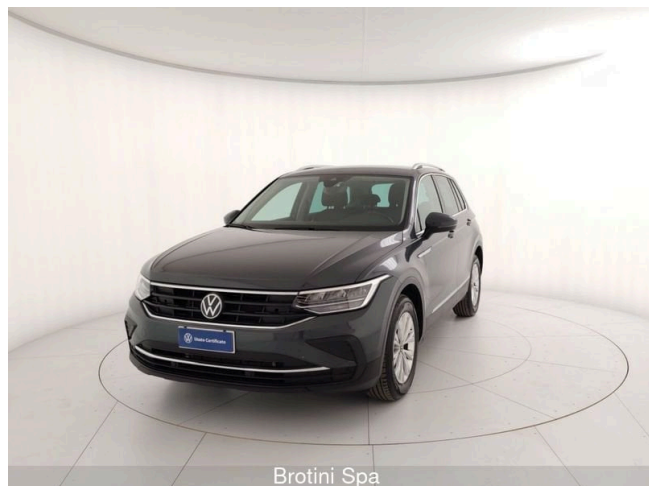

Tiguan 2.0 TDI 150 CV SCR DSG Life

Brotini Spa

32.300 €

Scopri la tua rata Progetto Valore Volkswagen in concessionaria

29.450 km

07/2023

Diesel

Cambio automatico

cm³

150 CV (110kW)

Consumo combinato 4.90 l

Euro 6d-ISC-FCM

Equipaggiamenti

2 luci di lettura anteriori

2 luci LED nel vano piedi anteriore

2 USB-C anteriori con potenza di ricarica fino a 45 W

8 Altoparlanti

ACC - Adaptive Cruise Control "stop & go", incluso limitatore di velocità

Accensione automatica luci diurne a LED con funzione "Leaving e Coming Home"

Airbag a tendina anteriori e posteriori ed airbag laterali anteriori