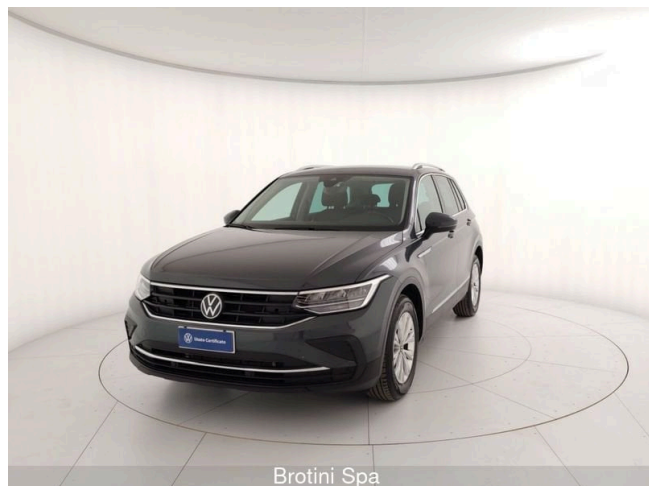

Tiguan 2.0 TDI 150 CV SCR DSG Life

32.300 €

Scopri la tua rata Progetto Valore Volkswagen in concessionaria

29.450 km

07/2023

Diesel

Cambio automatico

cm³

150 CV (110kW)

Consumo combinato 4.90 l

Euro 6d-ISC-FCM

Equipaggiamenti

2 luci di lettura anteriori

2 luci LED nel vano piedi anteriore

2 USB-C anteriori con potenza di ricarica fino a 45 W

8 Altoparlanti

ACC - Adaptive Cruise Control "stop & go", incluso limitatore di velocità

Accensione automatica luci diurne a LED con funzione "Leaving e Coming Home"

Airbag a tendina anteriori e posteriori ed airbag laterali anteriori