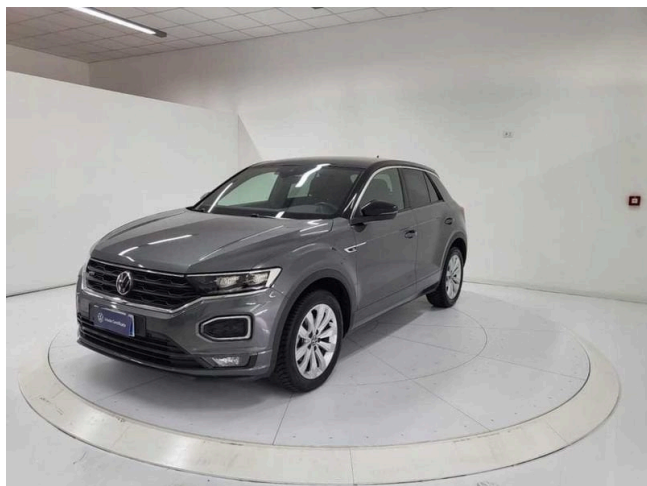

T-Roc 1.5 TSI ACT Sport BlueMotion Technology

24.200 €

Scopri la tua rata Progetto Valore Volkswagen in concessionaria

65.000 km	150 CV (110kW)
09/2021	Consumo combinato 5.30 l
Benzina	Euro 6d-ISC-FCM
Cambio manuale	
1498 cm³	

Equipaggiamenti

2 luci di lettura LED anteriori e 2 posteriori

2 luci LED nel vano piedi anteriore

2 x USB-C nella parte posteriore del bracciolo con la sola funzione di ricarica

3 appoggiatesta posteriori

6 altoparlanti

ACC - Adaptive Cruise Control

Adaptive Cruise Control e Front Assist

Airbag conducente e passeggero, con disattivazione airbag lato passeggero

Altre note del concessionario

Alzacristalli elettrici

Ammortizzatori posteriori, versione sportiva

App-Connect con funzione Wireless

Applicazioni cromate su manopola luci, interruttore di regolaz. specchietti e interruttori degli alzacristalli

Appoggiabraccia centrale anteriore

Appoggiatesta anteriori ottimizzati per la sicurezza

Assetto sportivo

Attivazione automatica luce di marcia, con luci diurne, funzione "Leaving e Coming Home" manuale

Bluetooth

Bracciolo anteriore con 2 ingressi USB-C con sola funzione di ricarica 2a fila

Cambio manuale a 6 marce

Cassetto sotto il sedile anteriore destro

Catarifrangenti a tutte le porte

Cerchi in lega "Kulmbach" da 17"

Chiusura centralizzata, senza dispositivo di sicurezza, con telecomando e 2 chiavi estraibili a radiofrequenza

Cielo nero

Cinque porte

Clacson monotonale

Climatizzatore con regolazione elettronica

Coda corta

Cristalli posteriori oscurati 65%

Dashpad e inserti "Shadow Steel" èrverkleidungen vorn

Digital Cockpit Pro

Dispositivo antiavviamento elettronico

Divano posteriore ribaltabile singolarmente in maniera asimmetrica, con bracciolo centrale

Driving Profile Selection - Selezione del profilo di guida

Emergency Call

Equipaggiamento sportivo

Fanale retronebbia

Fari anteriori Full LED, con luci diurne trapezoidali e indicatori di direzione integrati

Fari fendinebbia con funzione cornering

Fari full LED

Freno di stazionamento elettronico con funzione Auto-Hold

Front Assist - Sistema di assistenza alla frenata

Funzione ECO

Gruppi ottici posteriori con tecnica LED, Rosso Scuro

Gusci specchietti retrovisivi esterni e maniglie porte nel colore carrozzeria

Illuminazione ambiente interno in colore rosso

Indicatore usura pastiglie freni

Infotainment Opzione (MIB3)

Lane Assist - Assistente di mantenimento corsia

Lane Assist - Sistema di mantenimento corsia

Modanature

Motore a benzina 4 cilindri 1,5 l

Motore a benzina 4 cilindri 1,5 l TSI, 110 kW

Norma sui gas di scarico, EU6 AP