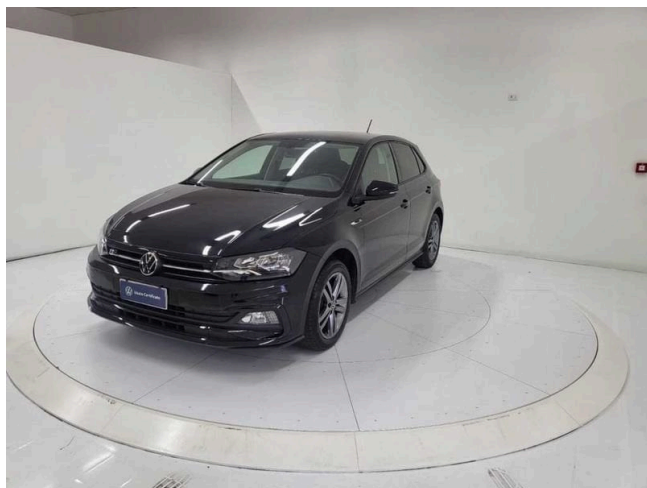

## Polo 1.0 EVO 80 CV 5p. Sport BlueMotion Technology

**16.600 €**

Scopri la tua rata Progetto Valore Volkswagen in concessionaria

27.417 km

02/2021

Benzina

Cambio manuale

cm<sup>3</sup>

### Equipaggiamenti

2 ingressi USB-C anteriori

4 cerchi in lega leggera "Sebring" 6,5 J x 16", in grigio galvanico

6 altoparlanti

Airbag a tendina anteriori e posteriori

Airbag conducente e passeggero, con disattivazione airbag lato passeggero