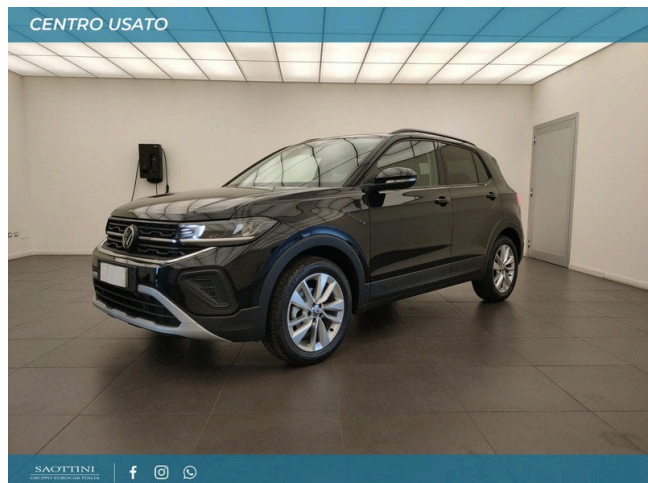

## T-Cross 1.0 TSI Life 95 CV

**23.800 €**

Scopri la tua rata Progetto Valore Volkswagen in concessionaria

121 km	95 CV (70kW)
06/2024	Consumo combinato 5.70 l
Benzina	
Cambio manuale	
999 cm <sup>3</sup>	