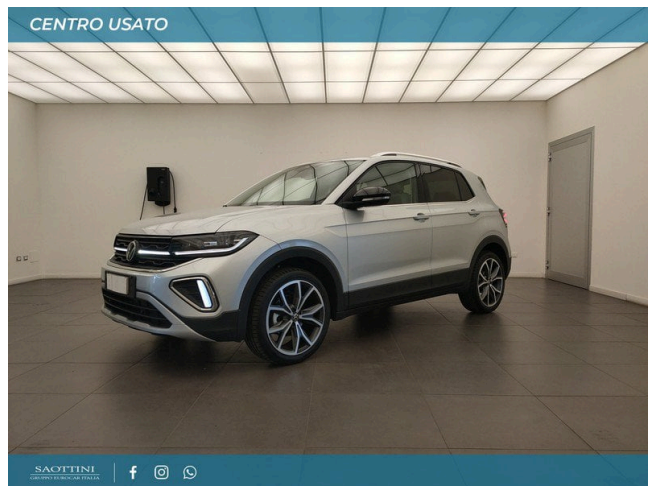

T-Cross 1.0 TSI Style 115 CV

25.800 €

Scopri la tua rata Progetto Valore Volkswagen in concessionaria

139 km	116 CV (85kW)
06/2024	Consumo combinato 5.70 l
Benzina	
Cambio manuale	
999 cm ³	

Equipaggiamenti