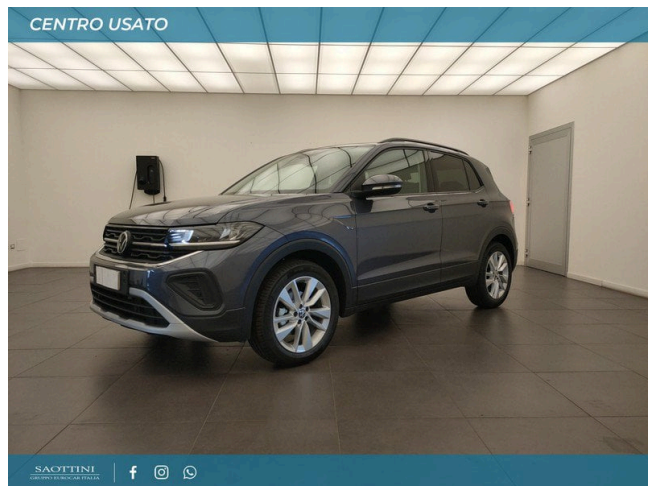

## T-Cross 1.0 TSI Life 95 CV

**23.800 €**

Scopri la tua rata Progetto Valore Volkswagen in concessionaria

- 61 km
- 06/2024
- Benzina
- Cambio manuale
- 999 cm<sup>3</sup>
- 95 CV (70kW)
- Consumo combinato l
- 