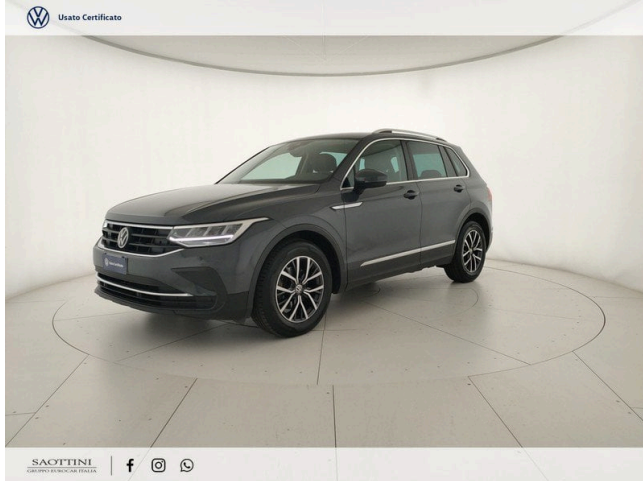

Tiguan 2.0 TDI Life 150 CV DSG

26.800 €

Scopri la tua rata Progetto Valore Volkswagen in concessionaria

44.695 km

12/2021

Diesel

Cambio automatico

1968 cm³