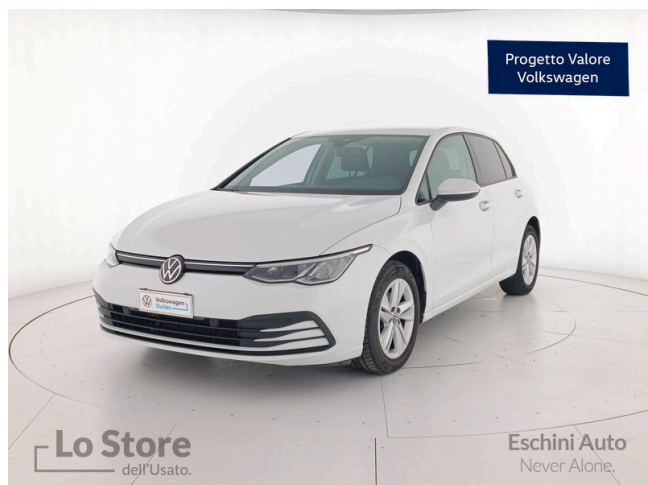

Golf 1.5 tgi life 130cv

21.500 €

Scopri la tua rata Progetto Valore Volkswagen in concessionaria

77.592 km	131 CV (96kW)
02/2022	Consumo combinato 3.50 l
Metano (CNG)	Euro 6d-ISC-FCM
Cambio manuale	
cm ³	