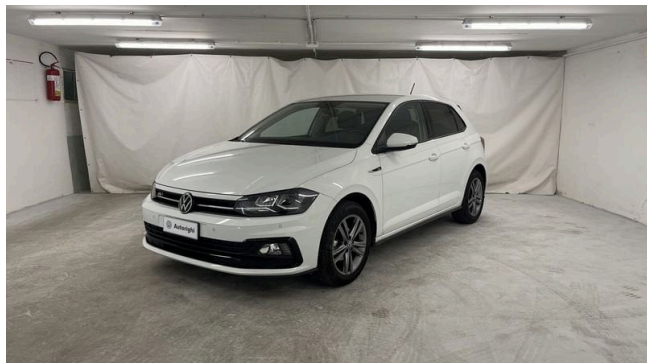

Polo 1.0 EVO 80 CV 5p. Comfortline BlueMotion Technology

18.500 €

Scopri la tua rata Progetto Valore Volkswagen in concessionaria

19.729 km

80 CV (59kW)

03/2021

Consumo combinato 4.50 l

Benzina

Euro 6d-ISC-FCM

Cambio manuale

999 cm³

Equipaggiamenti

2 ingressi USB-C anteriori

4 cerchi in lega leggera "Sebring" 6,5 J x 16", in grigio galvanico

6 altoparlanti

Airbag a tendina anteriori e posteriori

Airbag conducente e passeggero, con disattivazione airbag lato passeggero

Altre note del concessionario

Alzacristalli anteriori e posteriori elettrici

App-Connect con funzione Wireless, per Apple CarPlay e Android Auto

Applicazioni cromate tasto regolazione specch. e interruttore alzacristalli

Appoggiatesta anteriori ottimizzati per la sicurezza

Bluetooth

Cambio manuale a 5 marce

Cerchi in lega "Sebring" 6,5 J x 16" con pneumatici 195/55 R16 a bassa resistenza al rotolamento

Chiusura centralizzata, senza dispositivo di sicurezza, con telecomando e 2 chiavi estraibili a radiofrequenza

Cielo in colore ceramique

Cinque porte

Cintura di sicurezza automatica a tre punti di attacco per il sedile posteriore centrale

Clacson monotonale

Climatizzatore automatico bizona "Climatronic"

Climatronic "Air Care Climatronic" con regolazione a 2 zone e filtro anti allergeni

Coda corta

Comfortline

Cristalli laterali posteriori e lunotto oscurati

Display multifunzione "Plus"

Dispositivo antiavviamento elettronico

Divano posteriore non sdoppiabile, schienale ribaltabile e sdoppiabile asimmetricamente

Emergency Call

Fanale retronebbia, circolazione a destra

Fari fendinebbia con funzione cornering

Filtro antipolvere e antipolline con carboni attivi

Fondo del bagagliaio

Front Assist - Sistema di assistenza alla frenata

Gruppo ottico posteriore rosso scuro

Gusci specchietti esterni e maniglie porte nel colore carrozzeria

Illuminazione vano bagagli

Impugnatura leva freno a mano in pelle

Inseri decorativi "Limestone Grey Metallic" alla plancia strumenti e alle porte anteriori

Limitatore di velocità

Luci diurne a LED e attivazione automatica dei fari

Luci interne con spegnimento ritardato e funzione dimmer, luci di lettura 2 ant. e 2 post.

Motore a benzina a 3 cilindri 1,0 l/59 kW, MPI motore base: T5Y/T2D

Motore a ciclo Otto a 3 cil. 1,0L gruppo mot. 05C.1

Norma sui gas di scarico, EU6 AP

Occhielli di fissaggio ISOFIX

Parabrezza in vetro atermico

Paraurti R-Line

Park Pilot - Sensori di parcheggio anteriori e posteriori con frenata d'emergenza in fase di manovra

Piano di copertura vano bagagli

Piantone sterzo regolabile in altezza e in profondità

Pneumatici 195/55 R16 a bassa resistenza al rotolamento

Pomello della leva cambio in pelle

Predisposizione per il sistema di navigazione "Discover Media"

Prova di omologazione per l'Italia (San Marino, Città del Vaticano)

Radio

Radio "Ready 2 Discover"

Ready for "We Connect" e "We Connect Plus"