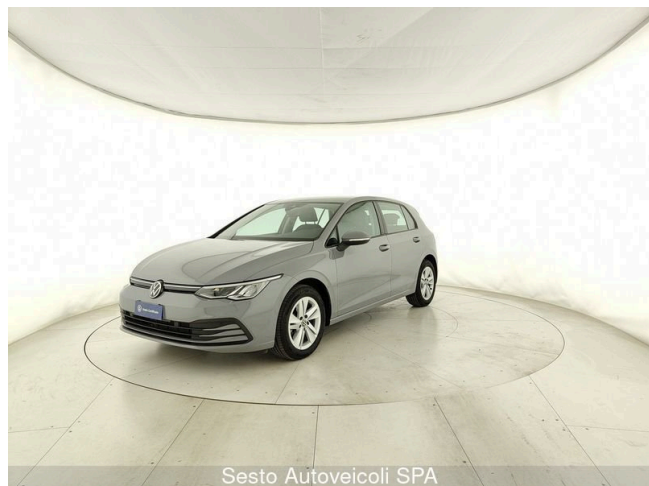

## Golf 1.5 eTSI 130 CV EVO ACT DSG Life

Sesto Autoveicoli SPA

**24.400 €**

Scopri la tua rata Progetto Valore Volkswagen in concessionaria

36.719 km	131 CV (96kW)
11/2021	Consumo combinato 4.70 l
Benzina/elettrico	Euro 6d-ISC-FCM
Cambio automatico	
cm <sup>3</sup>	

Park Pilot - Sensori di parcheggio anteriori e posteriori

Pomello/impugnatura della leva cambio in materiale sintetico

Predisposizione ISOFIX per 2 seggiolini nei sedili posteriori e passeggero anteriore (compatibile anche per I-Size)