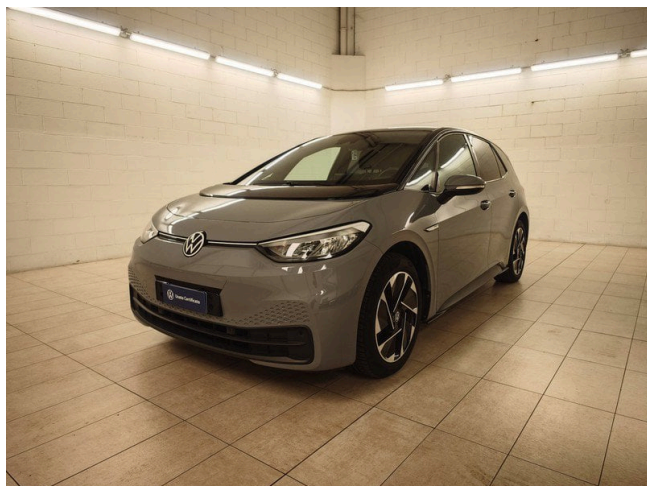

## ID.3 58 kwh life

**22.900 €**

Scopri la tua rata Progetto Valore Volkswagen in concessionaria

41.711 km	95 CV (70kW)
06/2021	Consumo combinato I
Elettrico	
Cambio automatico	
cm <sup>3</sup>	