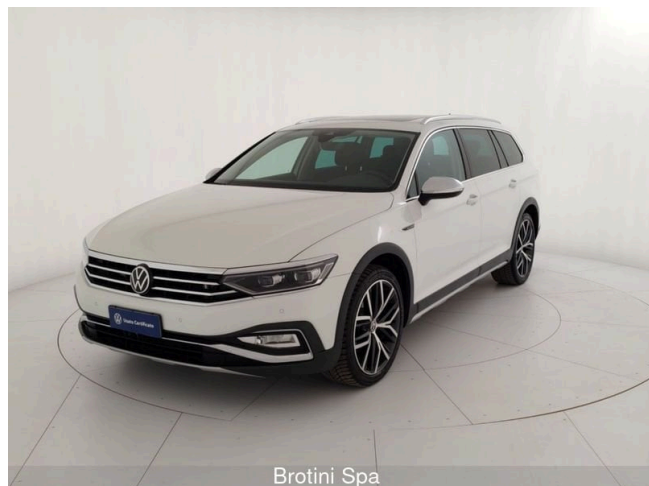

Passat Alltrack 2.0 TDI 200 CV 4MOTION DSG

Brotini Spa

30.300 €

Scopri la tua rata Progetto Valore Volkswagen in concessionaria

81.000 km	200 CV (147kW)
05/2021	Consumo combinato 5.20 l
Diesel	Euro 6d-ISC-FCM
Cambio automatico	
1968 cm³	

Equipaggiamenti

2 luci di lettura anteriori	App-Connect con funzione Wireless, per Apple CarPlay e Android Auto	Cielo in colore grigio mistral	Emergency Call
2 luci LED nel vano piedi anteriore	Applicazioni cromate ai tasti anteriori	Cintura di sicurezza automatica a tre punti di attacco per il sedile posteriore centrale	Equipaggiamento di alto livello
2 x USB-C nella parte posteriore del bracciolo con la sola funzione di ricarica	Appoggiabraccia anteriore regolabile con portaoggetti estraibile, 2 bocchette d'aria posteriori con lamelle cromate	Clacson bitonale	fanali retronebbia su entrambi i lati, gruppo ottico posteriore su entrambi i lati
3 appoggiatesta posteriori	Appoggiatesta anteriori ottimizzati per la sicurezza, regolabili in altezza e profondità	Climatizzatore "Air Care Climatronic" con regolazione temperatura a 3 zone, con elementi di comando posteriore	Fari IQ.Light LED MATRIX
8 altoparlanti	Assistente mantenimento corsia con Emergency Asssit e ausilio ingorgo traffico	Cofano vano bagagli apribile elettricamente Easy/Close Plus	Fari LED fendinebbia con funzione cornering
ACC - Adaptive Cruise Control "stop & go", incluso limitatore di velocità	Assistente per le partenze in salita e assistente di discesa	Comfort Pack	Fari LED posteriori e freccia dinamica
Accensione automatica luci diurne con funzione "Leaving-Home" e funzione manuale "Coming-Home"	Cambio automatico a 7 rapporti o DSG per trazione integrale	Cristalli posteriori e lunotto oscurati	Freno di stazionamento elettronico con funzione Auto-Hold
Airbag a tendina per passeggeri anteriori e posteriori e airbag laterali anteriori	Cerchi in lega "Albertville" 8 J x 19" Dark Graphite con superficie diamantata	Digital Cockpit	Front Assist - Sistema di frenata di emergenza
Airbag conducente e passeggero, con disattivazione airbag lato passeggero, incluso airbag per ginocchia lato guida	Cerchi in lega "Albertville" 8 J x 19" Dark Graphite con superficie diamantata e pneumatici AirStop® 245/40 R19	Dispositivo antiavviamento elettronico	Funzione ECO
Altre note del concessionario	Chiusura di sicurezza per bambini	Divano posteriore non sdoppiabile, schienale divisibile e ribaltabile (in tre parti), con appoggiabraccia centrale	Inseri decorativi "Tracks" alla plancia strumenti e alle porte
Ambient Light (vari colori)		Driving Profile Selection - Selezione del profilo di guida	IQ.LIGHT - FARI MATRIX LED
Ambient Pack Plus		Dynamic Light Assist - Regolazione dinamica dei fari	Keyless - Sistema di apertura/chiusura e avviamento senza chiavi
Ammortizzatori posteriori		Easy Open Pack	Light Pack
			Listelli cromati