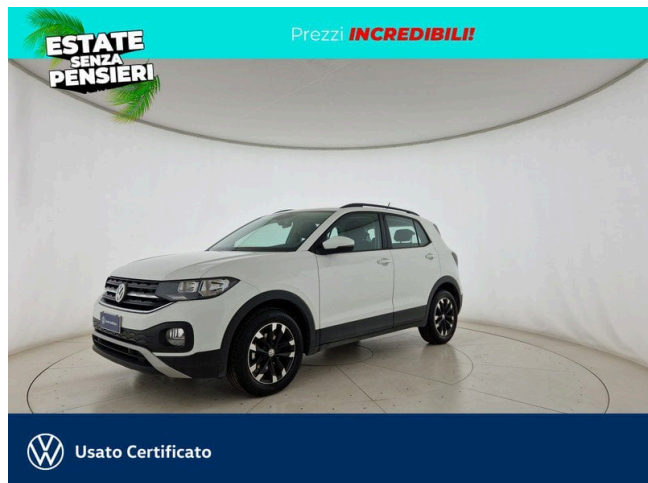

T-Cross 1.6 tdi style 95cv

20.800 €

Scopri la tua rata Progetto Valore Volkswagen in concessionaria

49.554 km	95 CV (70kW)
01/2021	Consumo combinato 4.10 l
Diesel	Euro 6d-TEMP-EVAP-ISC
Cambio manuale	
1598 cm ³	

Attivazione automatica luce di marcia, con luci diurne, funzione "leaving" e funzione "coming home" manuale
Bluetooth
Bracciolo anteriore con 2 ingressi USB-C di ricarica posteriori
Cambio manuale a 5 marce
Cassetto sotto il sedile anteriore destro
Cerchi in lega "Rochester" 6Jx16" neri superficie tornita lucida, pneumatici 205/60 R16 bassa resistenza rotolamento
Chiusura centralizzata, senza dispositivi di sicurezza, con telecomando e 2 chiavi estraibili a radiofrequenza
Cielo
Cintura di sicurezza automatica a tre punti di attacco per il sedile posteriore centrale
Clacson monotonale
Climatizzatore "Climatronic" con regolazione temperatura a 2 zone e filtro anti-allergeni