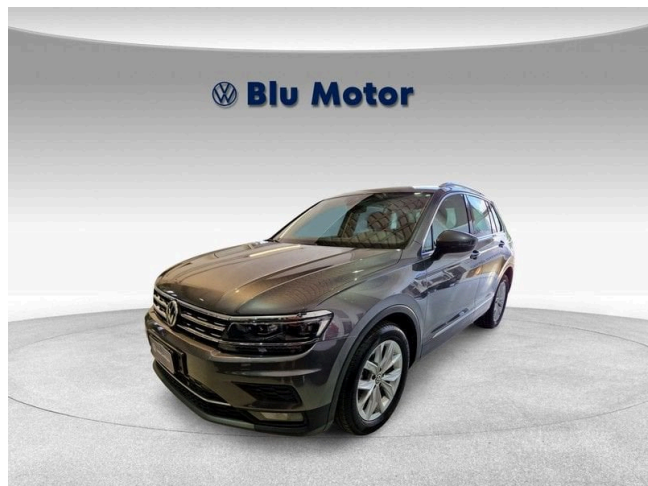

Tiguan 2.0 tdi executive 150cv dsg

21.900 €

Scopri la tua rata Progetto Valore Volkswagen in concessionaria

131.520 km	150 CV (110kW)
06/2018	Consumo combinato 4.80 l
Diesel	Euro 6
Cambio automatico	
1968 cm ³	