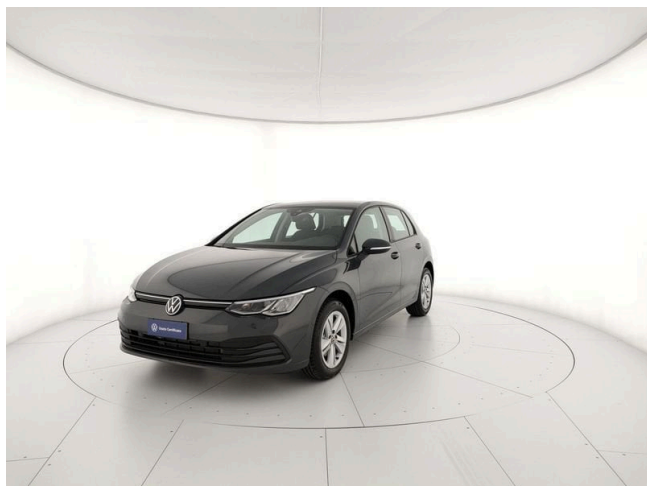

## Golf 1.0 eTSI EVO DSG Life

**26.500 €**

Scopri la tua rata Progetto Valore Volkswagen in concessionaria

1 km	110 CV (81kW)
05/2024	Consumo combinato 4.30 l
Benzina/elettrico	Euro 6d-ISC-FCM
Cambio automatico	
999 cm <sup>3</sup>	