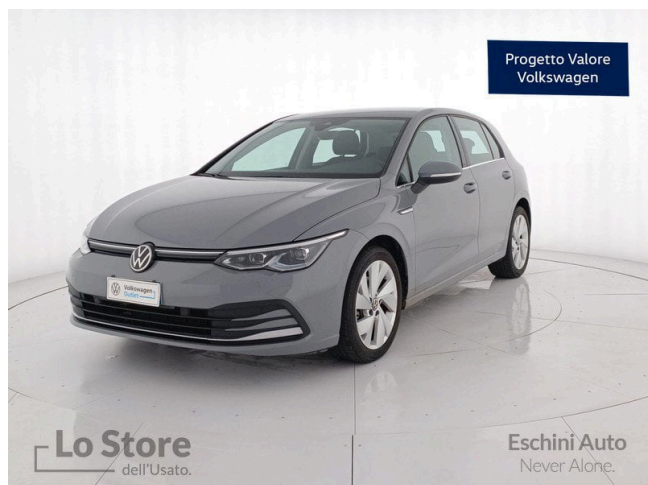

Golf 1.5 tgi style 130cv dsg

22.500 €

Scopri la tua rata Progetto Valore Volkswagen in concessionaria

95.771 km	131 CV (96kW)
12/2020	Consumo combinato 3.50 l
Metano (CNG)	Euro 6d-ISC-FCM
Cambio automatico	
1498 cm ³	

Motore ciclo Otto 4 cil. 1.5L/96
KW TSI, gas metano motore base:
T3K

Navigatore "Discover Media"

Navigatore "Discover Media" con
Voice Control

Norma sui gas di scarico, EU6 AP

Parabrezza in vetro atermico