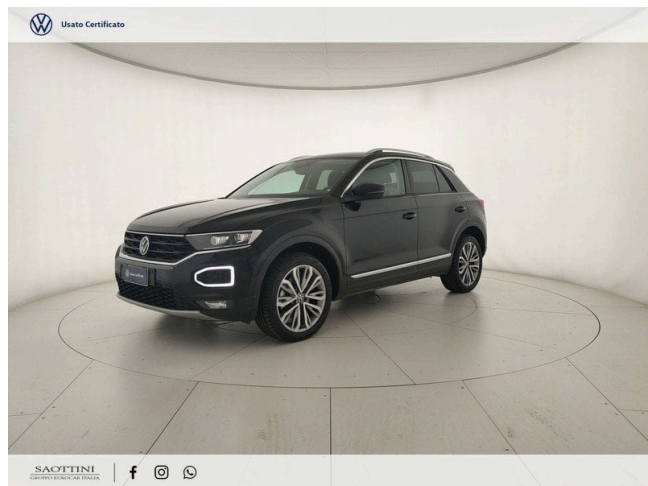

T-Roc 2.0 TDI Advanced 4motion DSG

27.400 €

Scopri la tua rata Progetto Valore Volkswagen in concessionaria

61.244 km	150 CV (110kW)
02/2021	Consumo combinato 4.90 l
Diesel	Euro 6d-ISC-FCM
Cambio automatico	
1968 cm ³	