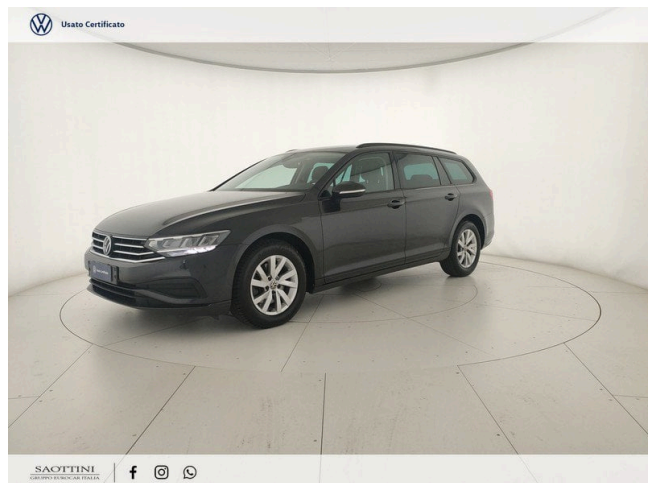

Passat Variant 2.0 TDI Business 150 CV DSG

24.200 €

Scopri la tua rata Progetto Valore Volkswagen in concessionaria

72.116 km

07/2021

Diesel

Cambio automatico

1968 cm³

150 CV (110kW)

Consumo combinato 4.20 l

Euro 6d-ISC-FCM

Equipaggiamenti

2 ingressi USB-C anteriori

3 appoggiatesta posteriori

8 altoparlanti

Airbag a tendina per passeggeri anteriori e posteriori e airbag laterali anteriori

Airbag conducente e passeggero, con disattivazione airbag lato passeggero

AirStop® all-season tires 215/60 R16

Altre note del concessionario

App-Connect con funzione Wireless, per Apple CarPlay e Android Auto

Applicazioni cromate alle bocchette d'aerazione e tasti luci anteriori

Appoggiabraccia anteriore regolabile con portaoggetti estraibile, 2 bocchette d'aria posteriori con lamelle cromate

Appoggiatesta anteriori ottimizzati per la sicurezza

Cambio automatico a 7 rapporti o DSG

Catarifrangenti a tutte le porte

Cerchi in lega "Aragon" 6,5 J x 16" con pneumatici 215/60 R16

Cerchi in lega leggera 6 1/2 J x 16

Chiusura centralizzata "Keyless-Entry" senza dispositivo di sicurezza Safe

Chiusura di sicurezza per bambini

Cielo in colore grigio mistral

Cintura di sicurezza automatica a tre punti di attacco per il sedile posteriore centrale

Clacson bitonale

Climatizzatore "Air Care Climatronic" con regolazione temperatura a 3 zone

Conceptline

Cristalli posteriori e lunotto oscurati

Cruise Control

Display multifunzione "Plus"

Dispositivo antiavviamento elettronico

Divano posteriore non sdoppiabile, schienale divisibile e ribaltabile (in tre parti), con appoggiabraccia centrale

Emergency Call

Equipaggiamento base

fanali retronebbia su un lato, gruppo ottico posteriore su entrambi i lati

Fari anteriori a LED

Fari LED posteriori

Freno di stazionamento elettronico con funzione Auto-Hold

Inseri decorativi "New Brushed Design" alla plancia strumenti e alle porte anteriori

Lane Assist - Sistema di mantenimento corsia

Luce di lettura anteriore

Luci diurne

Mancorrenti neri

Misure di protezione dei pedoni ampie

Modanature nere

Motore diesel 4 cil. 2.0 l TSI, 110 KW

Motore diesel 4 cil. 2.0L gruppo mot. 05L.D

Navigatore "Discover Media"

Navigatore "Discover Media"

Norma sui gas di scarico, EU6 AP

Occhielli di fissaggio ISOFIX (anche I-Size) sui sedili posteriori

Pacchetto "Business Premium" incl. sistema di navigazione

Parabrezza in vetro atermico

Paraurti versione standard

Park Pilot - Sensori di parcheggio anteriori e posteriori

Piano di copertura vano bagagli, scorrevole

Pneumatici AirStop® quattro stagioni 215/60 R 16

Pomello della leva cambio in pelle

Portabevande

Predisposizione telefono "Comfort"

Presa da 230 V