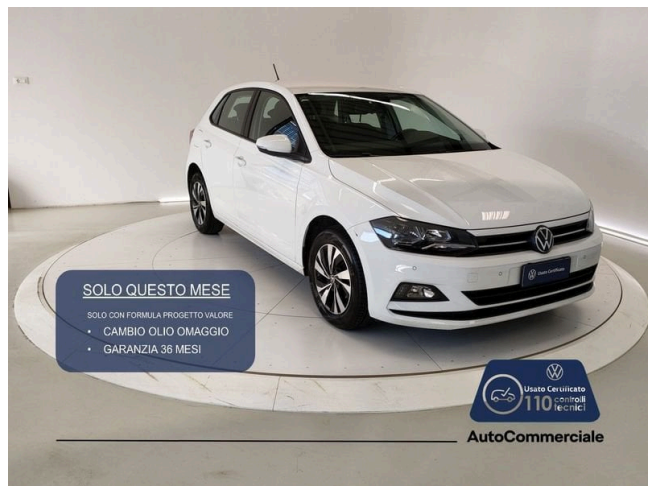

Polo 1.0 TGI 5p. Comfortline BlueMotion Technology

15.950 €

Scopri la tua rata Progetto Valore Volkswagen in concessionaria

62.524 km	90 CV (66kW)
06/2021	Consumo combinato 3.30 l
Metano (CNG)	Euro 6d-ISC-FCM
Cambio manuale	
999 cm³	

Equipaggiamenti

2 x USB-C nella parte posteriore del bracciolo con la sola funzione di ricarica

4 cerchi in lega leggera "Seyne" 5,5 J x 15, superficie tornita lucida

6 altoparlanti

Airbag a tendina anteriori e posteriori

Airbag conducente e passeggero, con disattivazione airbag lato passeggero

Altre note del concessionario

Alzacristalli anteriori e posteriori elettrici

App-Connect con funzione Wireless, per Apple CarPlay e Android Auto

Applicazioni cromate tasto regolazione specch. e interruttore alzacristalli

Appoggiatesta anteriori ottimizzati per la sicurezza

Bluetooth

Bracciolo anteriore con 2 ingressi USB-C di sola ricarica nella parte posteriore

Bracciolo anteriore con 2 ingressi USB-C con sola funzione di ricarica

Cambio manuale a 6 marce

Cerchi in lega "Seyne" 5,5 J x 15" con pneumatici 185/65 R15 a bassa resistenza al rotolamento

Chiusura centralizzata, senza dispositivo di sicurezza, con telecomando e 2 chiavi estraibili a radiofrequenza

Cielo in colore ceramique

Cinque porte

Cintura di sicurezza automatica a tre punti di attacco per il sedile posteriore centrale

Clacson monotonale

Climatizzatore automatico bizona "Climatronic"

Climatronic "Air Care Climatronic" con regolazione a 2 zone e filtro anti allergeni

Coda corta

Comfortline

Display multifunzione "Plus"

Dispositivo antiavviamento elettronico

Divano posteriore non sdoppiabile, schienale ribaltabile e sdoppiabile asimmetricamente

Emergency Call

Fanale retronebbia, circolazione a destra

Fari fendinebbia con funzione cornering

Filtro antipolvere e antipolline con carboni attivi

Fondo del bagagliaio

Front Assist - Sistema di assistenza alla frenata

Gruppo ottico posteriore rosso scuro

Gusci specchietti esterni e maniglie porte nel colore carrozzeria

Illuminazione vano bagagli

Impugnatura leva freno a mano in pelle

Inserti decorativi "Limestone Grey Metallic" alla plancia strumenti e alle porte anteriori

Limitatore di velocità

Luci diurne a LED e attivazione automatica dei fari

Luci interne con spegnimento ritardato e funzione dimmer, luci di lettura 2 ant. e 2 post.

Mirror Pack - Specchietti retrovisori esterni regolabili, ripiegabili e riscaldabili elettricamente

Motore ciclo Otto 3 cilindri 1.0 l

Motore ciclo Otto 3 cilindri 1.0l TGI, 66 KW

Norma sui gas di scarico, EU6 AP

Occhielli di fissaggio ISOFIX

Parabrezza in vetro atermico

Paraurti nel colore carrozzeria, griglia del radiatore con listello cromato

Park Pilot - Sensori di parcheggio anteriori e posteriori con frenata d'emergenza in fase di manovra

Piano di copertura vano bagagli