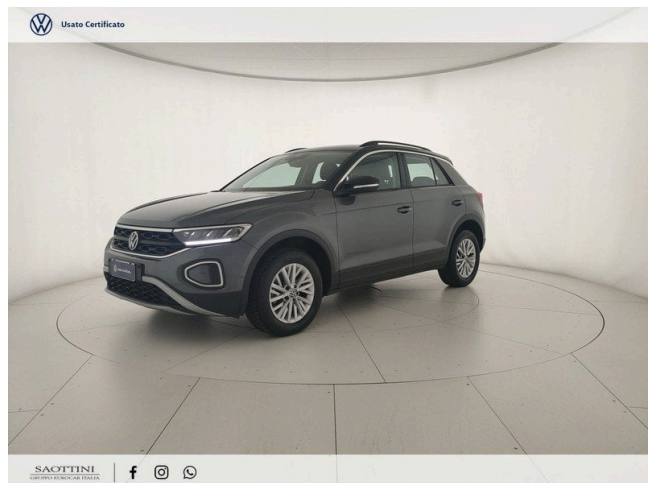

T-Roc 1.5 TSI Life DSG

28.400 €

Scopri la tua rata Progetto Valore Volkswagen in concessionaria

23.698 km	150 CV (110kW)
05/2023	Consumo combinato 6.00 l
Benzina	Euro 6d-ISC-FCM
Cambio automatico	
1498 cm ³	