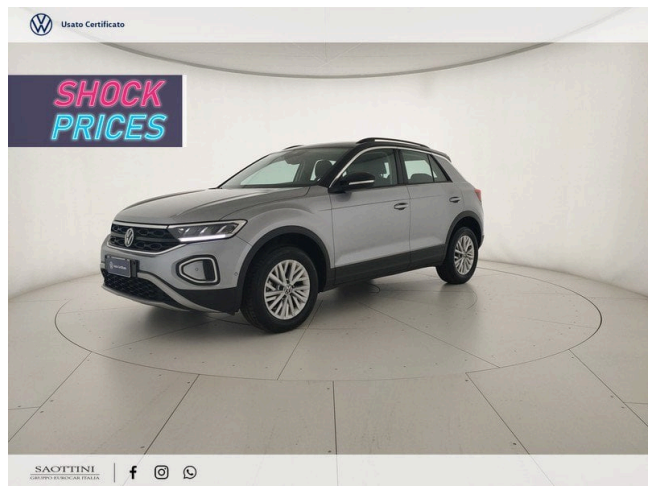

## T-Roc 2.0 TDI Life 115 CV

**26.800 €**

Scopri la tua rata Progetto Valore Volkswagen in concessionaria

14.642 km	116 CV (85kW)
05/2023	Consumo combinato 4.70 l
Diesel	Euro 6d-ISC-FCM
Cambio manuale	
1968 cm <sup>3</sup>	