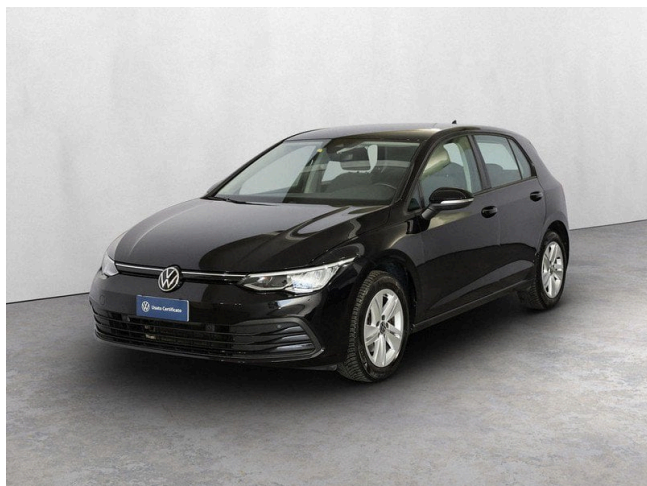

Golf 1.0 tsi evo life 110cv

22.900 €

Scopri la tua rata Progetto Valore Volkswagen in concessionaria

60.232 km

08/2021

Benzina

Cambio manuale

999 cm³

110 CV (81kW)

Consumo combinato 4.60 l

Euro 6d-ISC-FCM

Equipaggiamenti

2 luci di lettura anteriori

2 x USB-C nella parte posteriore del bracciolo con la sola funzione di ricarica

3 appoggiatesta posteriori

ACC - Adaptive Cruise Control "stop & go", incluso limitatore di velocità