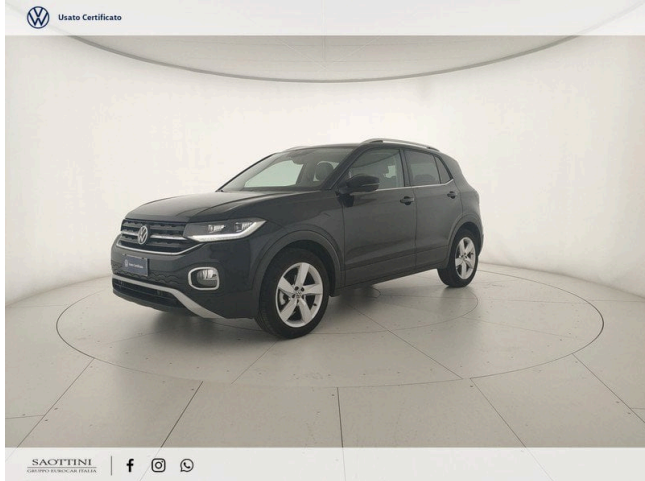

## T-Cross 1.0 TSI Advanced 110 CV

**20.800 €**

Scopri la tua rata Progetto Valore Volkswagen in concessionaria

31.852 km

05/2021

Benzina

Cambio manuale

999 cm<sup>3</sup>