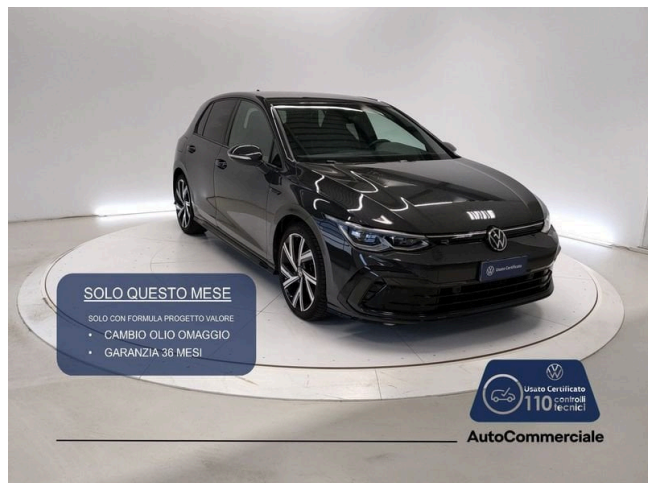

## Golf 1.5 TSI EVO ACT R-Line

**20.950 €**

Scopri la tua rata Progetto Valore Volkswagen in concessionaria

114.106 km	131 CV (96kW)
06/2021	Consumo combinato 5.10 l
Benzina	Euro 6d-ISC-FCM
Cambio manuale	
1498 cm <sup>3</sup>	