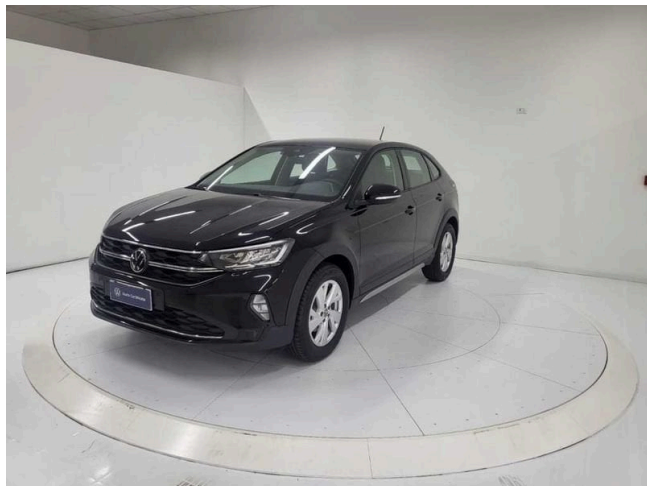

Taigo 1.0 TSI 110 CV Life

25.500 €

Scopri la tua rata Progetto Valore Volkswagen in concessionaria

1 km	110 CV (81kW)
04/2024	Consumo combinato 4.80 l
Benzina	Euro 6d-ISC-FCM
Cambio manuale	
cm ³	

Equipaggiamenti

Pneumatici 205/60 R16 a bassa resistenza al rotolamento

Pomello della leva cambio in pelle

Predisposizione ISOFIX per 2 seggiolini nei sedili posteriori e 1 per passeggero anter. (compatibile anche per I-Size)