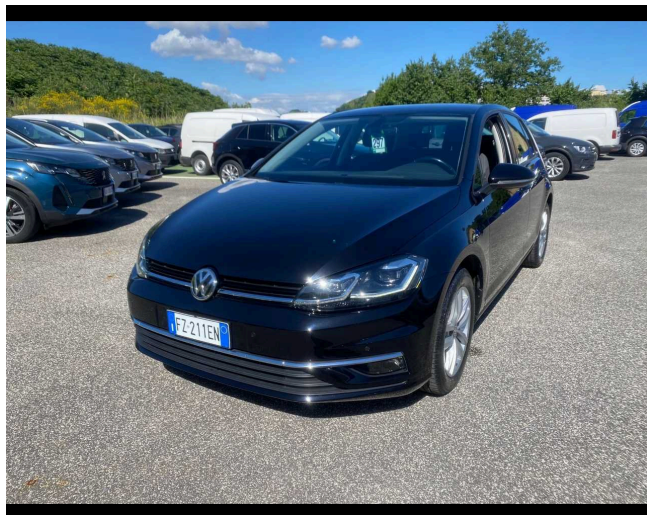

Golf VII 2017 5p 1.6 tdi Business 115cv

17.490 €

Scopri la tua rata Progetto Valore Volkswagen in concessionaria

104.654 km	116 CV (85kW)
02/2020	Consumo combinato 4.10 l
Diesel	Euro 6d-TEMP-EVAP-ISC
Cambio manuale	
cm ³	