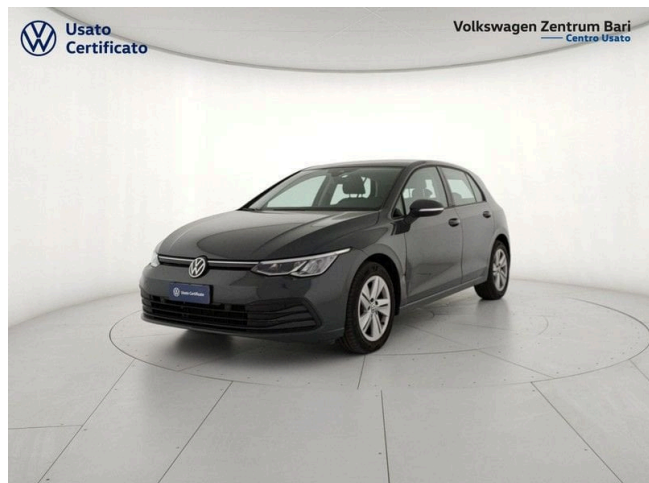

Golf 1.0 etsi evo life 110cv dsg

21.950 €

Scopri la tua rata Progetto Valore Volkswagen in concessionaria

18.156 km	110 CV (81kW)
06/2023	Consumo combinato 5.20 l
Benzina/elettrico	Euro 6d-ISC-FCM
Cambio automatico	
cm ³	