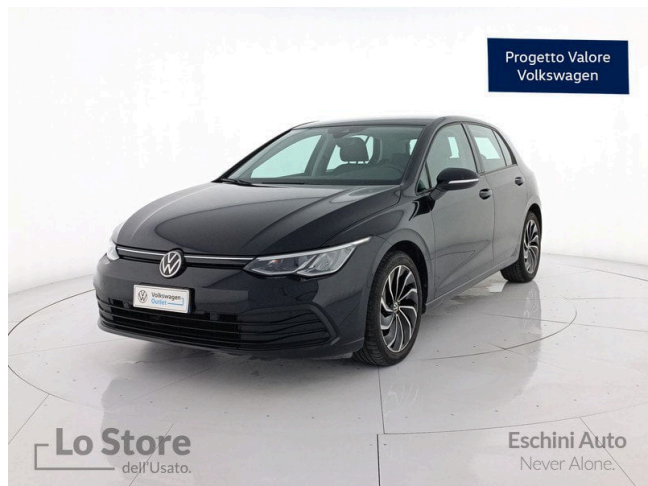

## Golf 1.0 etsi evo life 110cv dsg

**22.000 €**

Scopri la tua rata Progetto Valore Volkswagen in concessionaria

84.975 km	110 CV (81kW)
12/2020	Consumo combinato 4.60 l
Benzina/elettrico	Euro 6d-TEMP-EVAP-ISC
Cambio automatico	
999 cm <sup>3</sup>	