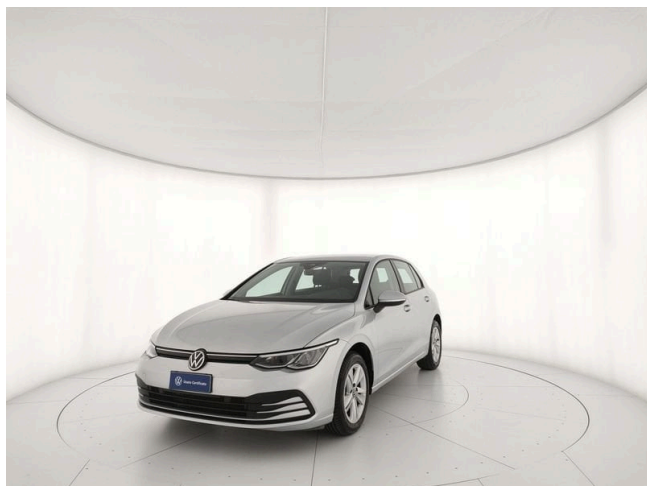

Golf 1.0 TSI EVO Life

21.900 €

Scopri la tua rata Progetto Valore Volkswagen in concessionaria

29.532 km

11/2020

Benzina

Cambio manuale

999 cm³

110 CV (81kW)

Consumo combinato 4.60 l

Euro 6d-ISC-FCM

Equipaggiamenti

2 luci di lettura anteriori

2 x USB-C nella parte posteriore del bracciolo con la sola funzione di ricarica

3 appoggiatesta posteriori

Accensione automatica luci diurne a LED con funzione "Leaving e Coming Home"

Adaptive Cruise Control ACC, incluso limitatore di velocità

Adaptive Cruise Control e Front Assist con riconoscimento pedoni e ciclisti

Airbag a tendina per passeggeri anteriori e posteriori e airbag laterali anteriori

Airbag conducente e passeggero, con disattivazione airbag lato passeggero

Altoparlanti, anteriori e posteriori

Altre note del concessionario

Ambient Light (10 tonalità)

App-Connect con funzione Wireless, per Apple CarPlay e Android Auto

Applicazioni cromate alle bocchette d'aerazione e tasti anteriori

Appoggiatesta anteriore regolabile in altezza e lunghezza

Appoggiatesta anteriori ottimizzati per la sicurezza

Cambio manuale a 6 marce

Car2X

Cerchi in lega "Norfolk" 7 J x 16"

Cielo

Cintura di sicurezza automatica a tre punti di attacco per il sedile posteriore centrale

Clacson bitonale

Climatronic a 1 zona

Coda corta

Comandi vocali

Con supporto manovre di schivamento, senza assistente di svolta

Controllo cinture, contatto elettrico ant. e post., ottico e acustico

Differenziale autobloccante XDS

Digital Cockpit Pro 10,25"

Dispositivo antiavviamento elettronico

Divano posteriore con schienale ribaltabile asimmetricamente con bracciolo centrale

Emergency Call

Equipaggiamento comfort

fanali retronebbia su un lato, gruppo ottico posteriore su entrambi i lati

Fari LED posteriori

Fari principali a LED

Freno di stazionamento elettronico con funzione Auto-Hold

Front Assist - Sistema di frenata di emergenza con riconoscimento dei pedoni e dei ciclisti

Gusci specchietti esterni e maniglie porte nel colore carrozzeria

Illuminazione laterale con proiettore

Inseri decorativi "Nature Cross Brushed" alla plancia strumenti e alle porte anteriori

Keyless Go

Lane Assist - Sistema di mantenimento corsia

Light Pack - Sensore pioggia, sensore crepuscolare e specchietto retrovisore interno fotosensibile

Limitazione elettronica della velocità massima

Luci autostradali

Maniglie esterne portiere illuminate

Mirror Pack con Side Assist

Misure di protezione dei pedoni ampliate

Motore a ciclo Otto 3 cil. 1.0 L/81 KW TSI motore base: TJ4/TC5

Motore ciclo Otto 3 cil. 1.0 L gruppo mot. 05C.A

Navigatore "Discover Media"

Navigatore "Discover Media" con Voice Control