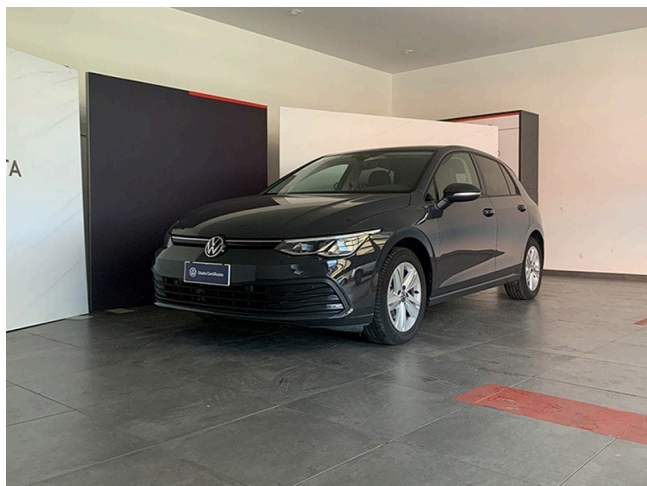

Golf 1.0 etsi evo life 110cv dsg

23.900 €

Scopri la tua rata Progetto Valore Volkswagen in concessionaria

34.983 km	110 CV (81kW)
05/2022	Consumo combinato 4.30 l
Benzina/elettrico	Euro 6d-ISC-FCM
Cambio automatico	
cm ³	