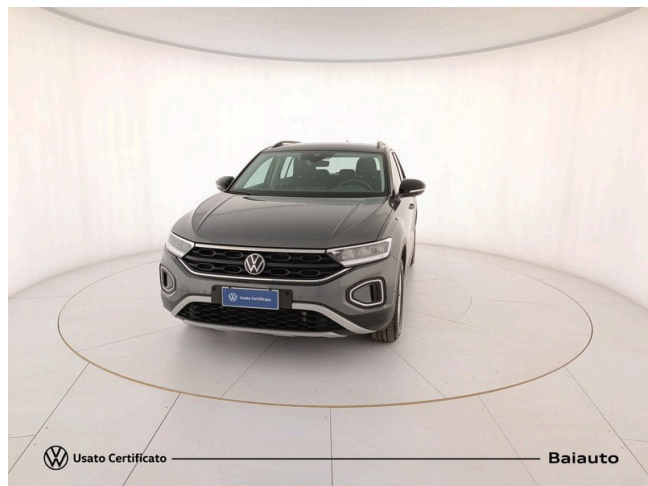

T-Roc 2.0 tdi scr 115cv life

28.900 €

Scopri la tua rata Progetto Valore Volkswagen in concessionaria

16.953 km

07/2023

Diesel

Cambio manuale

1968 cm³