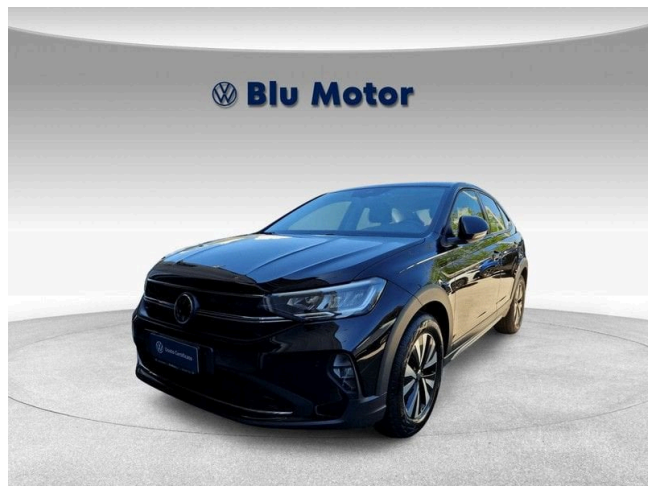

## Taigo 1.0 tsi life 95cv

**19.500 €**

Scopri la tua rata Progetto Valore Volkswagen in concessionaria

40.000 km

05/2022

Benzina

Cambio manuale

999 cm<sup>3</sup>