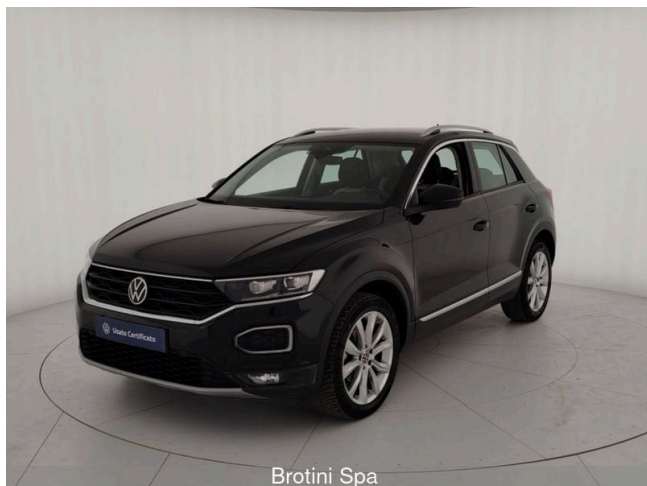

T-Roc 1.5 TSI ACT DSG Style BlueMotion Technology

21.000 €

Scopri la tua rata Progetto Valore Volkswagen in concessionaria

70.500 km	150 CV (110kW)
06/2021	Consumo combinato 5.40 l
Benzina	Euro 6d-ISC-FCM
Cambio automatico	
cm ³	

Equipaggiamenti

2 luci di lettura LED anteriori e 2 posteriori

2 luci LED nel vano piedi anteriore

3 appoggiatesta posteriori

6 altoparlanti

Adaptive Cruise Control ACC "stop & go" incluso limitatore di velocità