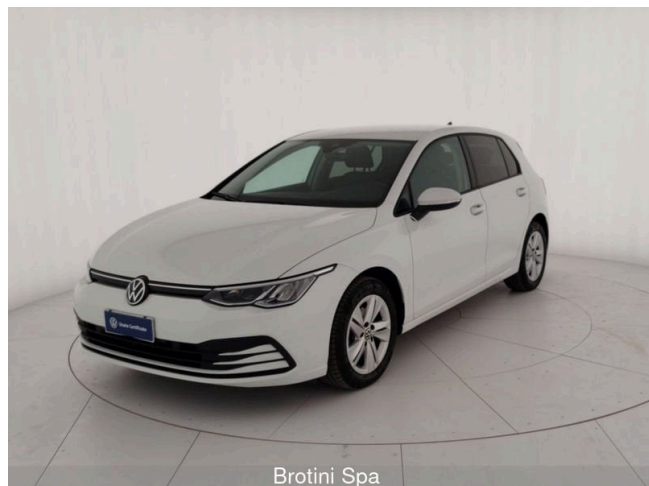

Golf 1.5 TGI DSG Life

Brotini Spa

23.000 €

Scopri la tua rata Progetto Valore Volkswagen in concessionaria

57.900 km	131 CV (96kW)
10/2021	Consumo combinato 3.50 l
Metano (CNG)	Euro 6d-ISC-FCM
Cambio automatico	
cm ³	

Park Pilot - Sensori di parcheggio anteriori e posteriori

Pomello/impugnatura della leva cambio in materiale sintetico

Predisposizione ISOFIX per 2 seggiolini nei sedili posteriori e passeggero anteriore (compatibile anche per I-Size)