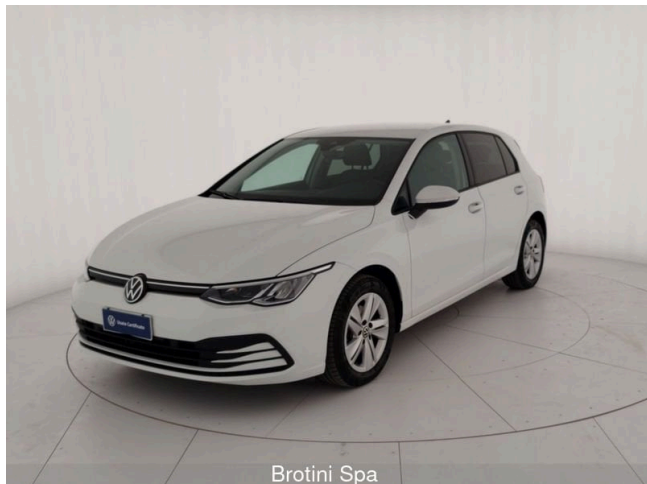

Golf 1.5 TGI DSG Life

Brotini Spa

24.600 €

Scopri la tua rata Progetto Valore Volkswagen in concessionaria

57.900 km

10/2021

Metano (CNG)

Cambio automatico

1498 cm³

131 CV (96kW)

Consumo combinato 3.50 l

Euro 6d-ISC-FCM

Equipaggiamenti

2 luci di lettura anteriori

2 x USB-C nella parte posteriore del bracciolo con la sola funzione di ricarica

3 appoggiatesta posteriori

ACC - Adaptive Cruise Control "stop & go", incluso limitatore di velocità

Adaptive Cruise Control e Front Assist con riconoscimento pedoni e ciclisti

Airbag a tendina per passeggeri anteriori e posteriori e airbag laterali anteriori