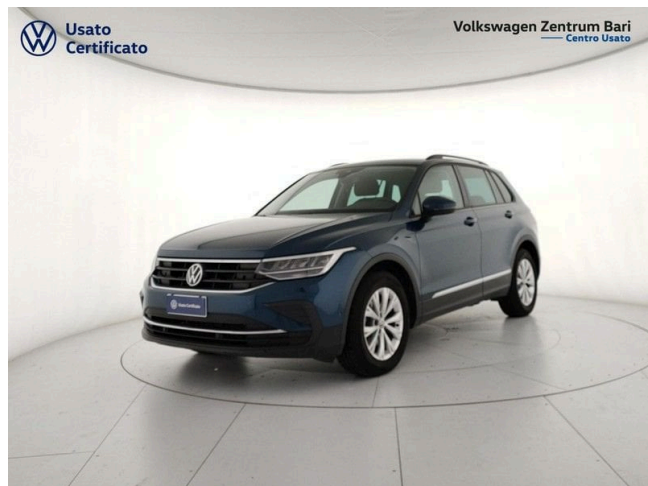

## Tiguan 2.0 tdi life 122cv

**26.800 €**

Scopri la tua rata Progetto Valore Volkswagen in concessionaria

57.273 km	122 CV (90kW)
05/2021	Consumo combinato 4.50 l
Diesel	Euro 6d-ISC-FCM
Cambio manuale	
1968 cm <sup>3</sup>	