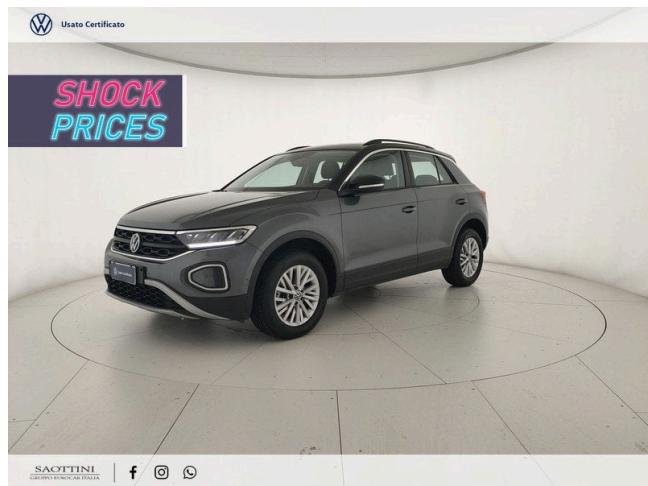

## T-Roc 1.5 TSI Life DSG

**27.600 €**

Scopri la tua rata Progetto Valore Volkswagen in concessionaria

22.995 km	150 CV (110kW)
05/2023	Consumo combinato 6.00 l
Benzina	Euro 6d-ISC-FCM
Cambio automatico	
1498 cm <sup>3</sup>	

App-Connect con funzione Wireless, per Apple CarPlay e Android Auto

Appoggiabraccia centrale anteriore

Appoggiatesta anteriori

Appoggiatesta posteriori (3 unità)

Bluetooth

Cambio automatico a 7 rapporti

Cassetto sotto il sedile anteriore destro