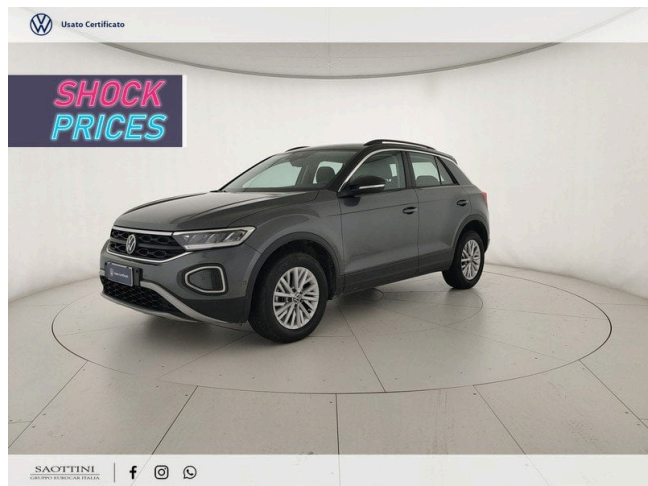

## T-Roc 2.0 TDI Life 115 CV

**26.800 €**

Scopri la tua rata Progetto Valore Volkswagen in concessionaria

19.945 km

05/2023

Diesel

Cambio manuale

1968 cm<sup>3</sup>