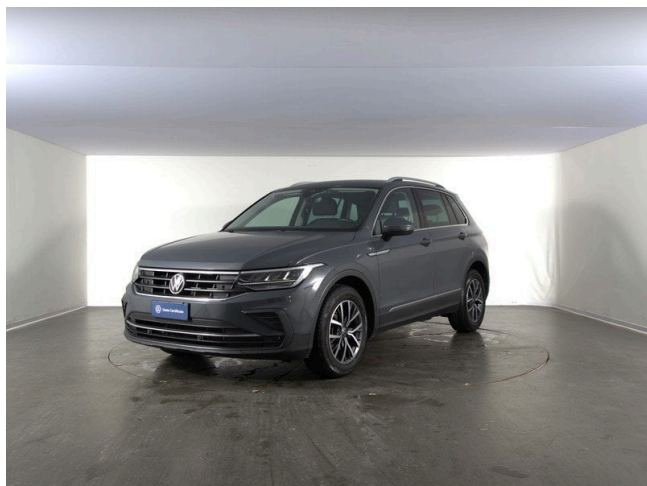

Tiguan 1.5 tsi life 150cv dsg

28.500 €

Scopri la tua rata Progetto Valore Volkswagen in concessionaria

41.749 km

04/2021

Benzina

Cambio automatico

1498 cm³

150 CV (110kW)

Consumo combinato 5.70 l

Euro 6d-ISC-FCM

Equipaggiamenti

2 luci di lettura anteriori

2 luci LED nel vano piedi anteriore

3 appoggiatesta posteriori

8 altoparlanti

Adaptive Cruise Control ACC "stop & go" incluso limitatore di velocità

Airbag conducente e passeggero, con disattivazione airbag lato passeggero incl. airbag per ginocchia lato guida

Altre note del concessionario

Ambient Pack

App-Connect con funzione Wireless

Appoggiabraccia centrale anteriore

Appoggiatesta anteriori ottimizzati per la sicurezza, regolabili in altezza e profondità

Cambio automatico a 7 rapporti o DSG

Cassetti sotto i sedili anteriori

Cerchi in lega "Tulsa" 7 J x 17" con pneumatici 215/65 R17

Cerchi in lega leggera 7J x 17

Chiusura centralizzata, senza dispositivo di sicurezza, con telecomando e 2 chiavi estraibili a radiofrequenza

Chrome Pack

Cielo

Cintura di sicurezza automatica a tre punti di attacco per il sedile posteriore centrale

Clacson bitonale

Climatizzatore "Air Care Climatronic" con regolazione temperatura a 3 zone, con elementi di comando posteriore

Coda corta

Cristalli posteriori oscurati

Digital Cockpit Pro

Dispositivo antiavviamento elettronico

Divano/schienale posteriore, divisibile, ribaltabile

Emergency Call

Equipaggiamento comfort

Esterno, USB tipo C solo slot di trasmissione dati

Fanale retronebbia

Fari LED anteriori e posteriori

Fondo vano di carico con funzione di ripartizione

Freno di stazionamento elettronico con funzione Auto-Hold

Front Assist - Sistema di assistenza alla frenata

Gruppo ottico posteriore a tecnica LED

Gusci specchietti retrovisivi esterni e maniglie porte nel colore carrozzeria

Illuminazione vano bagagli

Infotainment Opzione (MIB3)

Inseriti decorativi

Interfaccia telefono

Lane Assist - Sistema di mantenimento corsia

Light Assist

Listelli cromati

Listelli sottoporta nei vani porta (illuminati)

Luce diffusa, versione 2

Luci diurne con gestione automatizzata delle luci e funzione Coming e Leaving Home automatica

Mancorrenti cromati

Motore a benzina 4 cilindri 1,5 l

Motore a benzina 4 cilindri 1,5 l TSI, 110 kW

Norma sui gas di scarico, EU6 AP

Pacchetto cromo (Versione 2)

Parabrezza in vetro atermico

Paraurti versione standard

Park Pilot - Sensori di parcheggio anteriori e posteriori

Pneumatici 215/65 R17 99V resistenza al rotolamento superottimizzata, generazione 2

Pomello della leva cambio in pelle