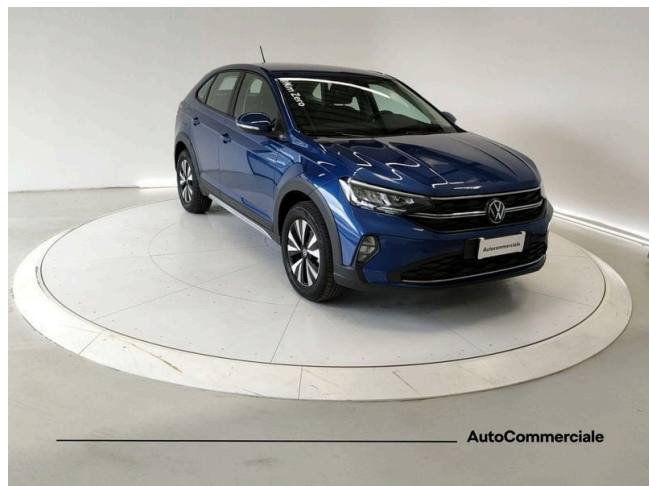

Taigo 1.0 TSI 110 CV DSG Life

25.600 €

Scopri la tua rata Progetto Valore Volkswagen in concessionaria

- 15 km
- 04/2024
- Benzina
- Cambio automatico
- 999 cm³
- 116 CV (85kW)
- Consumo combinato 4.90 l
- Euro 6d-ISC-FCM