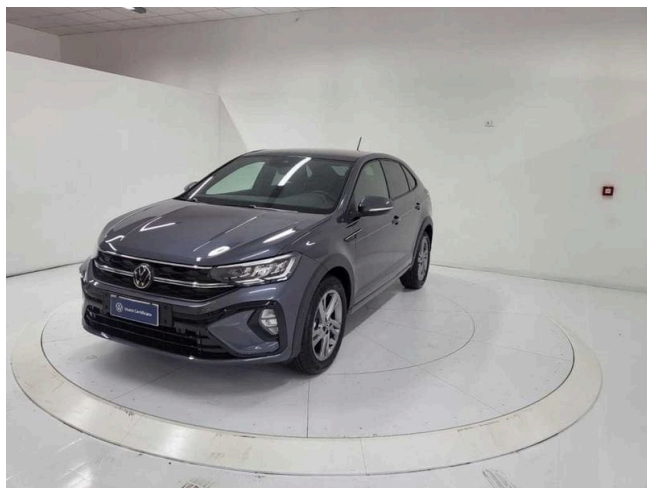

Taigo 1.0 TSI DSG R-Line

28.100 €

Scopri la tua rata Progetto Valore Volkswagen in concessionaria

1 km	110 CV (81kW)
04/2024	Consumo combinato 4.90 l
Benzina	Euro 6d-ISC-FCM
Cambio automatico	
999 cm ³	

Equipaggiamenti

"IQ.DRIVE" Pack

2 luci di lettura anteriori

2 luci LED nel vano piedi anteriore

5 Porte

6 Altoparlanti

ACC - Adaptive Cruise Control "stop & go", incluso limitatore di velocità

Accensione automatica luci diurne a LED con funzione "Leaving e Coming Home"