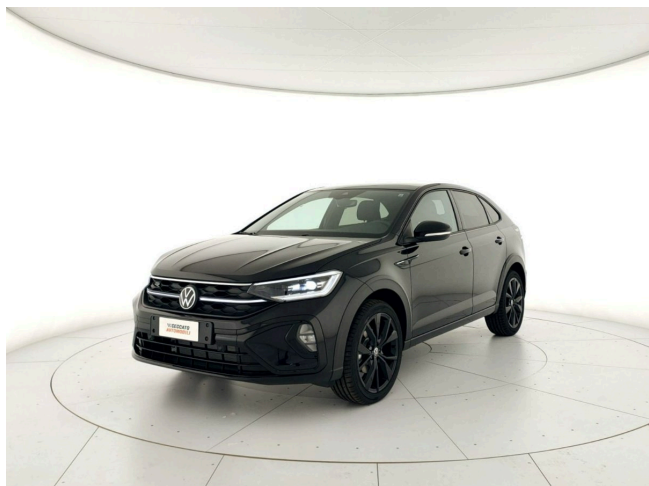

Taigo 1.5 TSI ACT R-LINE DSG 150 CV MY 24

31.900 €

Scopri la tua rata Progetto Valore Volkswagen in concessionaria

	10 km		150 CV (110kW)
	06/2024		Consumo combinato I
	Benzina		
	Cambio automatico		
	1498 cm ³		

Equipaggiamenti

"IQ.DRIVE" Pack

2 luci di lettura anteriori

2 luci LED nel vano piedi anteriore

5 Porte

6 Altoparlanti

ACC - Adaptive Cruise Control "stop & go", incluso limitatore di velocità

Accensione automatica luci diurne a LED con funzione "Leaving e Coming Home"