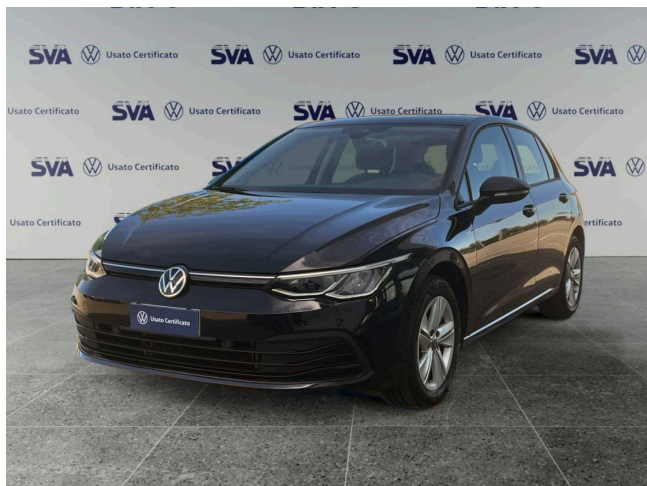

## Golf 1.0TSI 110CV Life

**19.500 €**

Scopri la tua rata Progetto Valore Volkswagen in concessionaria

65.641 km	110 CV (81kW)
10/2020	Consumo combinato 4.60 l
Benzina	Euro 6d-ISC-FCM
Cambio manuale	
999 cm <sup>3</sup>	