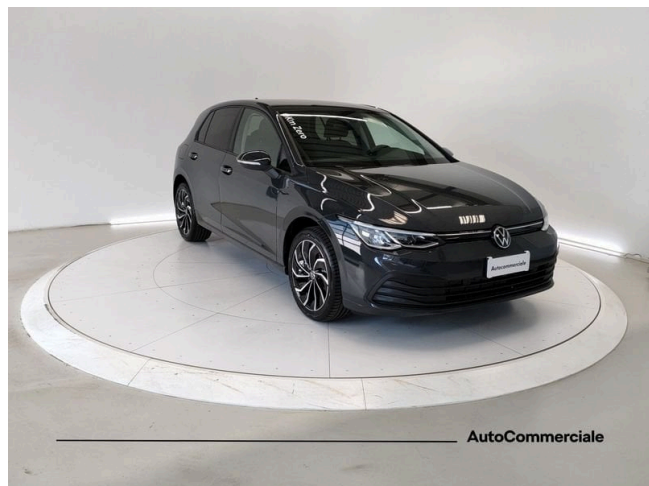

## Golf 1.0 eTSI EVO DSG Life

**26.950 €**

Scopri la tua rata Progetto Valore Volkswagen in concessionaria

	15 km		110 CV (81kW)
	07/2024		Consumo combinato 4.30 l
	Benzina/elettrico		Euro 6d-ISC-FCM
	Cambio automatico		
	cm <sup>3</sup>		

### Equipaggiamenti

2 luci di lettura anteriori  
2 USB-C ant., 2 post. (con funzione di ricarica) nella console centrale post., potenza ricarica fino a 45W  
4 Cerchi in lega "Ventura" 7,5 J x 17"  
ACC - Adaptive Cruise Control "stop & go", incluso limitatore di velocità  
Accensione automatica luci diurne a LED con funzione "Leaving e Coming Home"  
Adaptive Cruise Control e Front Assist con riconoscimento pedoni e ciclisti  
Airbag a tendina anteriori e posteriori, airbag laterali anteriori e airbag centrale anteriore di contenimento  
Airbag conducente e passeggero, con disattivazione airbag lato passeggero  
Altoparlanti, anteriori e posteriori  
Altre note del concessionario  
Ambient Light (10 tonalità)

App-Connect con funzione Wireless, per Apple CarPlay e Android Auto  
Applicazioni cromate alle bocchette d'aerazione e tasti anteriori  
Appoggiatesta anteriore regolabile in altezza e lunghezza  
Appoggiatesta anteriori  
Appoggiatesta posteriori (3 unità)  
Assistente alla svolta  
Cambio automatico a 7 rapporti Car2X  
Cerchi in lega "Ventura" 7,5 J x 17" con pneumatici 225/45 R17  
Cielo sagomato intero  
Clacson bitonale  
Climatizzatore "Climatronic" (1 zona)  
Coda corta  
Controllo cinture, contatto elettrico ant. e post., ottico e acustico  
Controllo pressione pneumatici