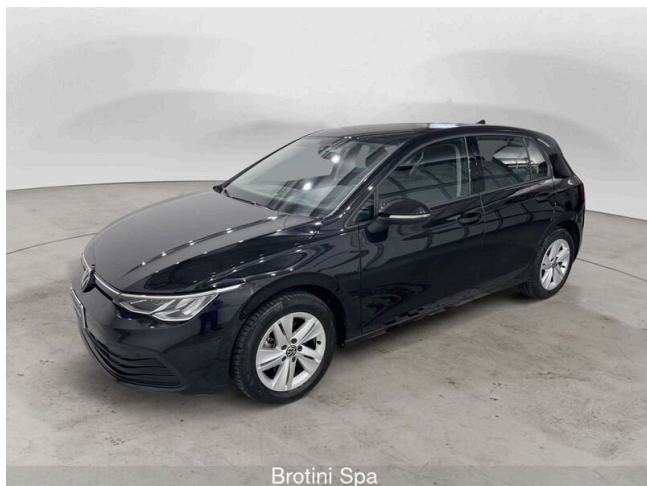

Golf 1.0 eTSI EVO DSG Life

Brotini Spa

23.300 €

Scopri la tua rata Progetto Valore Volkswagen in concessionaria

19.200 km	110 CV (81kW)
06/2023	Consumo combinato 4.30 l
Benzina/elettrico	Euro 6d-ISC-FCM
Cambio automatico	
cm ³	