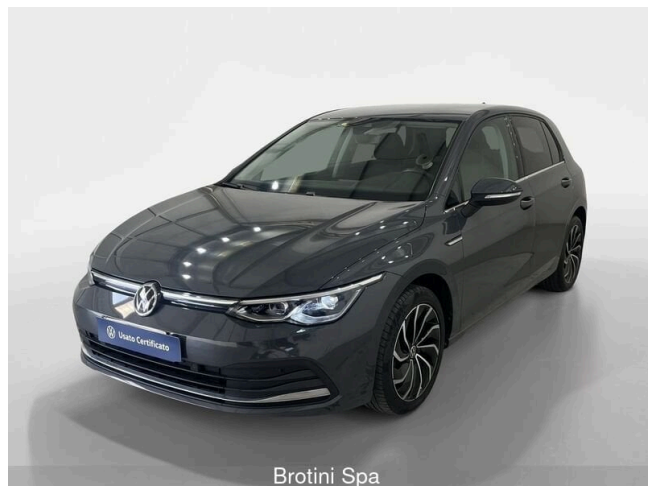

Golf 2.0 TDI Style

24.800 €

Scopri la tua rata Progetto Valore Volkswagen in concessionaria

61.100 km	116 CV (85kW)
11/2020	Consumo combinato 3.80 l
Diesel	Euro 6d-ISC-FCM
Cambio manuale	
1968 cm ³	

Equipaggiamenti