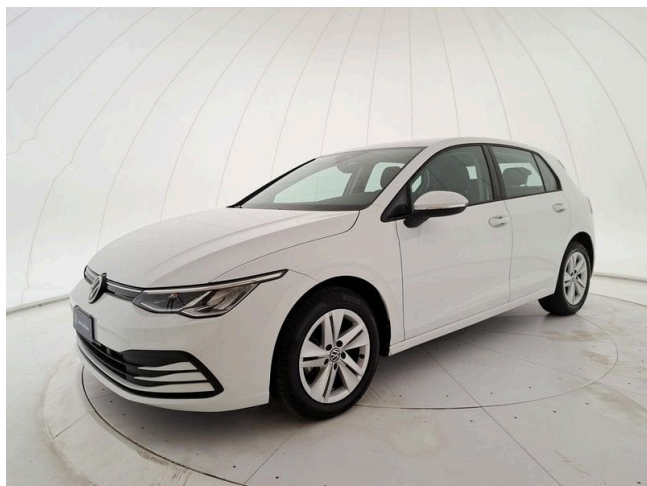

Golf 2.0 tdi life 150cv dsg

25.000 €

Scopri la tua rata Progetto Valore Volkswagen in concessionaria

60.244 km

11/2020

Diesel

Cambio automatico

1968 cm³