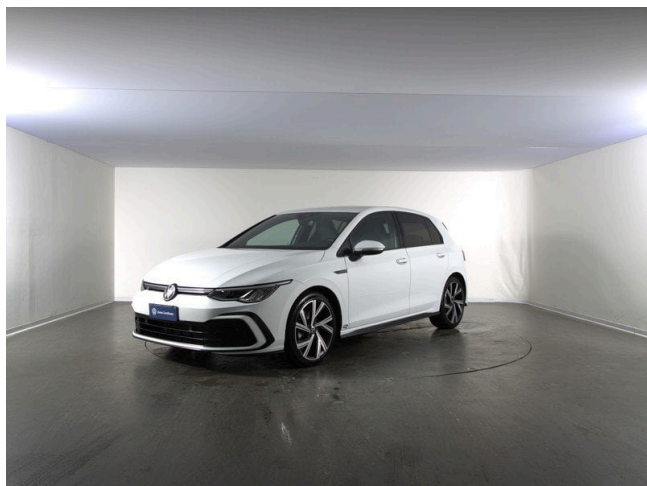

Golf 1.5 etsi evo r-line 150cv dsg

24.900 €

Scopri la tua rata Progetto Valore Volkswagen in concessionaria

90.471 km

06/2021

Benzina/elettrico

Cambio automatico

1498 cm³

150 CV (110kW)

Consumo combinato 4,80 l

Euro 6d-ISC-FCM

Equipaggiamenti

2 luci di lettura anteriori

2 x USB-C nella parte posteriore del bracciolo con la sola funzione di ricarica

3 appoggiatesta posteriori